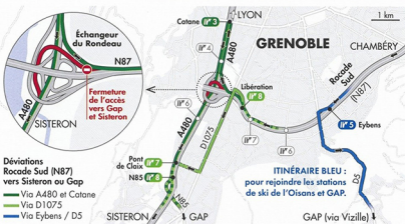

Du 17 mars au 27 mai

J'ANTICIPE MES DÉPLACEMENTS

**Attention, circulation impactée au Rondéau !
La bretelle d'accès à l'A480 en direction du sud (Gap, Sisteron) sera fermée pour travaux.**

Préparez vos trajets en conséquence et pensez à des itinéraires alternatifs.

INFO TRAVAUX Aménagement du Rondéau

**Travaux en cours : Accès à l'A480 en direction du SUD
Pour contourner la fermeture de la bretelle, 3 itinéraires différents vous sont proposés :**

- En vert foncé : par l'A480 et demi-tour à Catane, à privilégier,
- En vert clair : via la D1075,
- En bleu : en passant par Eybens / D5.

» Suivez la signalisation sur place pour un trajet sans stress !

Pensez également à covoiturer ou à opter pour des modes de déplacement alternatif afin de faciliter vos trajets.

Retrouvez toutes les infos ici :
www.A480rondeau.fr